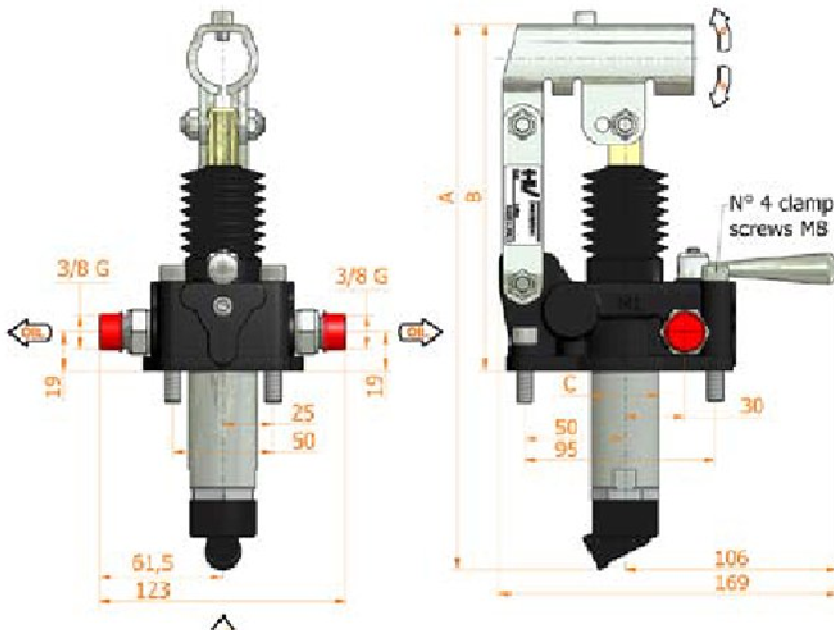

Typ/Type  
**PMD6-12-25-5s**

**Dvojčinná ruční pumpa pro dvojčinný válec s upevněním na nádrž.**

**Specifikace:**

**Přípoje G 3/8"**

**Ovládání pákou**

**Standardní barva černá**

**Uzavřený střed**

Objem (cm <sup>3</sup> )	A (mm)	B (mm)	C (mm)	Prac. tlak (bar)	Max. tlak (bar)	Hmotnost (kg)
6	253	166	34	450	500	3,4
12	253	166	34	320	380	3,4
25	273	172	34	280	350	3,45
45	283	172	40	220	280	3,5