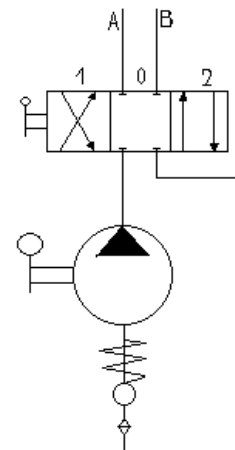

Typ/Type  
**PMD6-12-25-5s**

**Dvojčinná ruční pumpa pro dvojčinný válec s upevněním na nádrž.**

**Specifikace:**

**Přípoje G 3/8"**

**Ovládání pákou**

**Standardní barva černá**

**Uzavřený střed**

Objem (cm <sup>3</sup> )	A (mm)	B (mm)	C (mm)	Prac. tlak (bar)	Max. tlak (bar)	Hmotnost (kg)
6	253	166	34	450	500	3,4
12	253	166	34	320	380	3,4
25	273	172	34	280	350	3,45
45	283	172	40	220	280	3,5