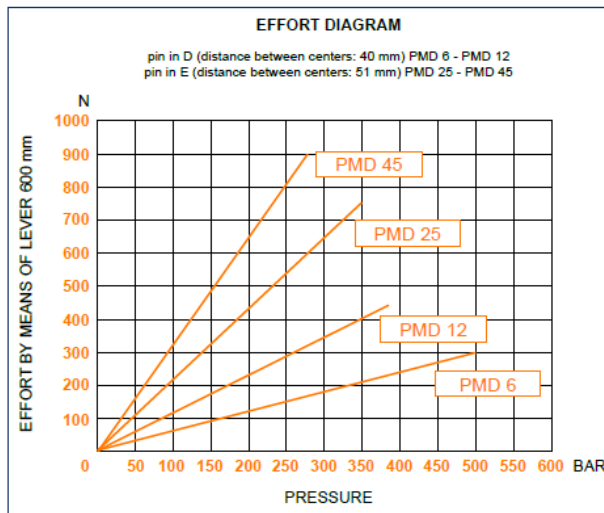

Typ/Type  
**PMD6-12-25-5s**

**Dvojčinná ruční pumpa pro dvojčinný válec s upevněním na nádrž.**

**Specifikace:**

**Přípoje G 3/8"**

**Ovládání pákou**

**Standardní barva černá**

**Uzavřený střed**

Objem (cm <sup>3</sup> )	A (mm)	B (mm)	C (mm)	Prac. tlak (bar)	Max. tlak (bar)	Hmotnost (kg)
6	253	166	34	450	500	3,4
12	253	166	34	320	380	3,4
25	273	172	34	280	350	3,45
45	283	172	40	220	280	3,5